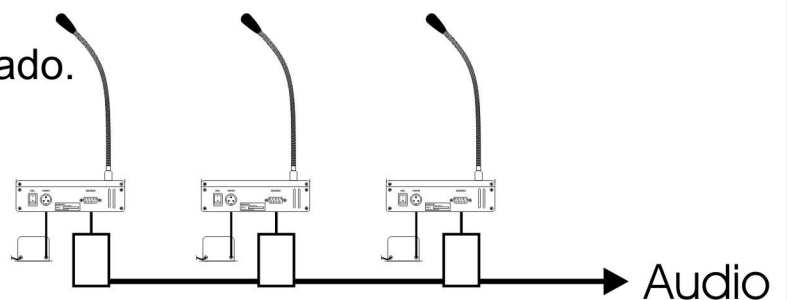

Características

Descripción

- Permiten la emisión zonal o general de mensajes a través de instalaciones de audio simplemente seleccionando la zona y presionando la tecla de “hablar”.
- Compatible con sistemas ya instalados.
- Equipo completamente integrado en la consola de escritorio.
- Audio de alta calidad que asegura la claridad del mensaje.
- Conexión de múltiples consolas.

CARACTERÍSTICAS

- Llamado por zona, múltiples zonas y general.
- Indicador luminoso de zona activada.
- Inhibición de llamada por sistema ocupado.
- Sonido “DING DONG” previo al mensaje con indicador led.
- Micrófono unidireccional cuello de ganso con conector XLR.
- Indicador de sistema ocupado/libre.

CARACTERÍSTICAS TÉCNICAS

- Fuente de alimentación individual para cada consola.
- Salida de audio normalizada 1v-200 ohm.
- Control de ganancia, graves y agudos.
- Control de tiempo y nivel de sonido “DING DONG”.
- Respuesta en frecuencia ecualizada para máxima inteligibilidad.
- Compresor de audio incorporado.
- Instalación en paralelo.

INTERCRON